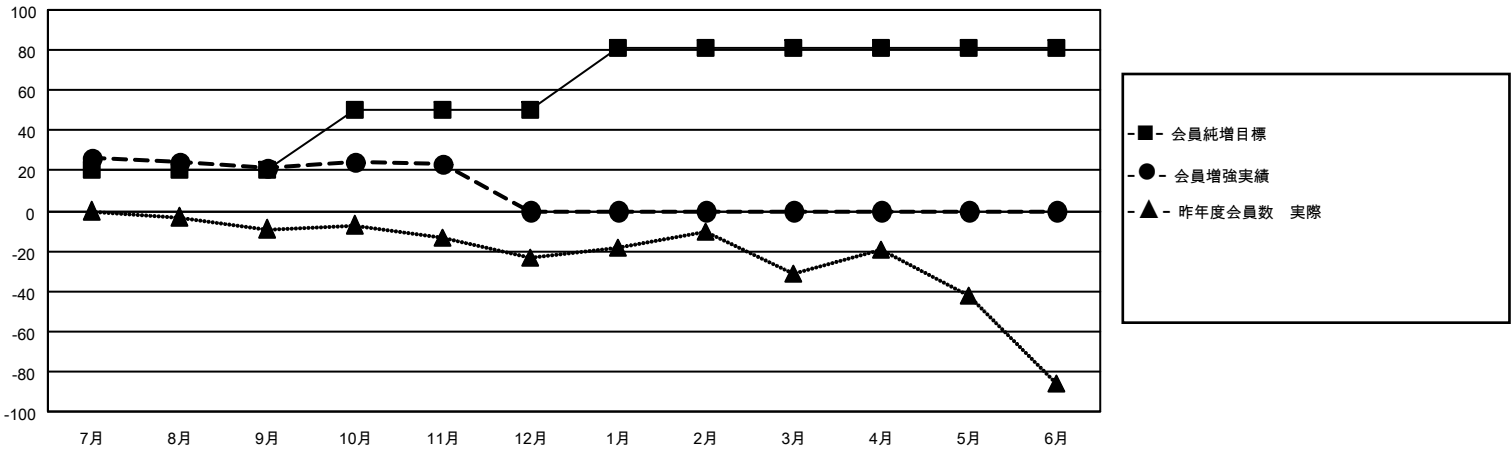

MONTHLY MEMBERSHIP PROGRESS REPORT

地域 JAPAN

District 331 B

Results as of: 11/30/2022

クラブ			
結果：2022-2023			
四半期	新クラブ目標	新クラブ	解散クラブ
7月/8月/9月	0	0	0
10月/11月/12月	0	0	0
1月/2月/3月	0	0	0
4月/5月/6月	0	0	0

名			
結果：2022-2023			
四半期	会員純増目標	会員増強実績	退会者(転籍を含む)実際
7月/8月/9月	20	65	44
10月/11月/12月	30	12	10
1月/2月/3月	31	0	0
4月/5月/6月	0	0	0

新クラブ目標及び実績累計

会員目標及び実績累計

解散クラブ: 0	37 CLUBS OF 73 一名以上の新会 員を登録	男女別	
退会者		男性	1,754 (81.96%)
物故会員 6	会員累計データを見るには、ここをクリック	女性	386 (18.04%)
クラブ解散 0		NON BINARY	0 (0.00%)
その他 48		PREFER NOT TO ANSWER	0 (0.00%)
合計 54		世帯主/家族会員合計	578
		国際会費半額の家族会員	298